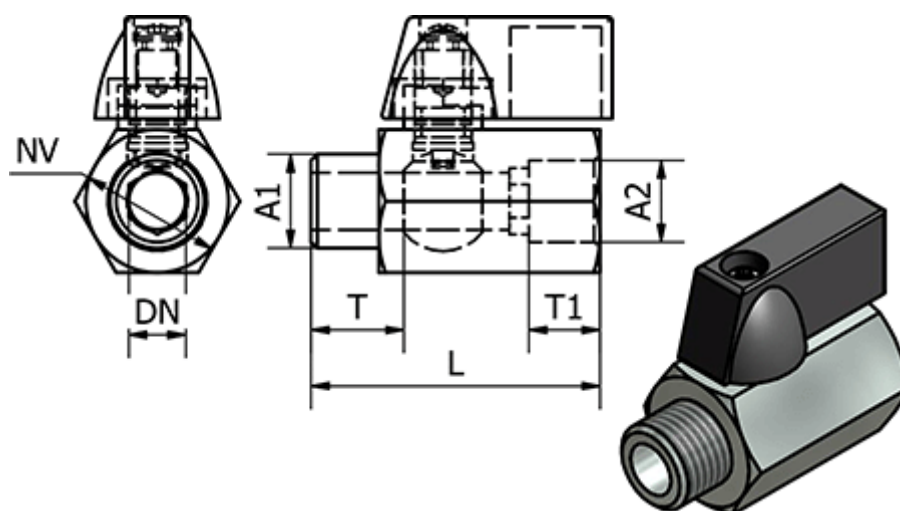

Varenummer: 58637322E
Beskrivelse: Mini kuglehane 373.22-E, - G 3/8"
Mini kuglehane

Mål

DN	= 8
Gevind A1	= G 3/8"
L	= 41.5
NV	= 21
T	= 10
T1	= 10